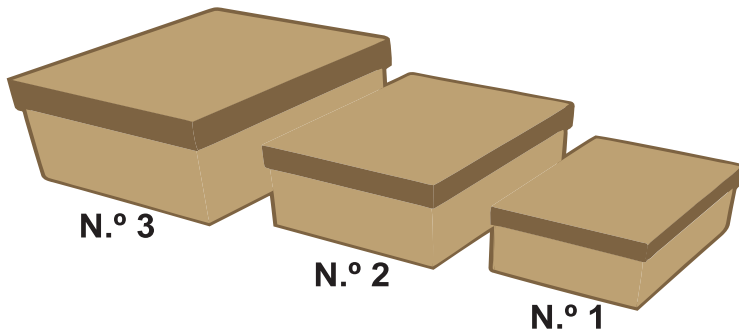

### Medidas:

P: 15X7,7X13 cm    **R\$0,75 cada**

M: 17x9x15 cm    **R\$1,05 cada**

G: 20x10,5x17,5 cm    **R\$1,45 cada**

Papel Duplex 300 grs.

Pacote com 10 unidades de cada modelo.

Obs.: caixas coladas, desmontadas, super simples de montar.

# Quadrada Alta