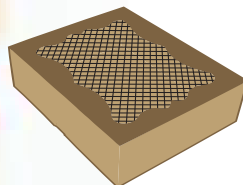

## Caixa de bebida

Medidas: 10x10x39,5 cm  
**R\$1,75 cada**

Papel Duplex 300 grs.  
Pacote com 10 unidades de cada modelo.

Obs.:caixas coladas, desmontadas, super simples de montar.

## Caixa com tela (quadrada)

N.º 3

N.º 2

N.º 1