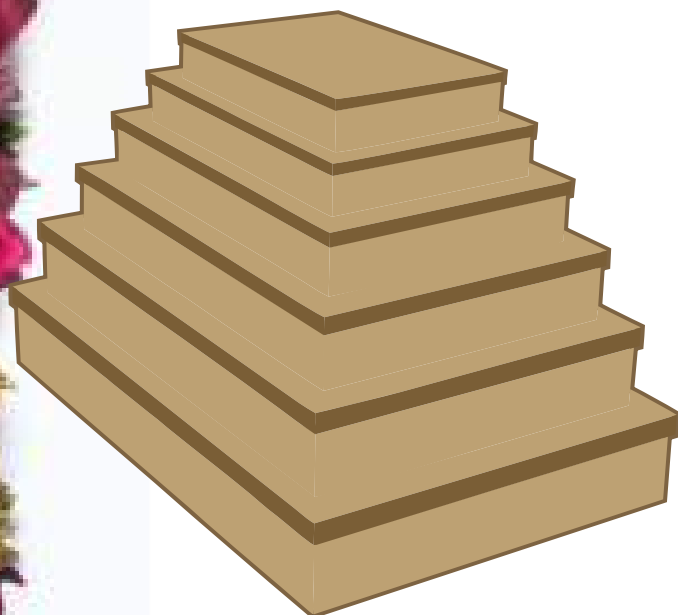

Medidas:

Nº1 22X12X5,5 cm

R$0,75 cada

Nº2 25X15X6 cm

R$1,00 cada

Nº3 28X18X6,5 cm

R$1,10 cada

Nº4 31X21X7 cm

R$1,45 cada

Nº5 34X24X7 cm

R$1,95 cada

Nº6 37X27X7 cm

R$2,85 cada

Papel Duplex 300 grs.
Pacote com 10 unidades de cada modelo.

Obs.: caixas desmontáveis, basta encaixar os cantos e está pronta para usar.