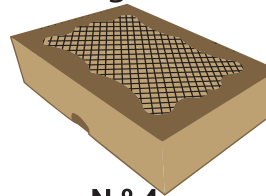

## Caixa com tela (quadrada)

N.º 3

N.º 2

N.º 1

### Medidas:

Nº1: 5X5X2,5 cm **R\$0,50 cada**

Nº2:7X7X3,5 cm **R\$0,80 cada**

Nº3:15X15X4,5 cm **R\$1,85 cada**

Papel Duplex 300 grs.

Pacote com 10 unidades de cada modelo.

Obs.:caixas desmontadas, super simples de montar.

## Caixa com tela (retangular)

N.º 5

N.º 4

N.º 3

N.º 2

N.º 1